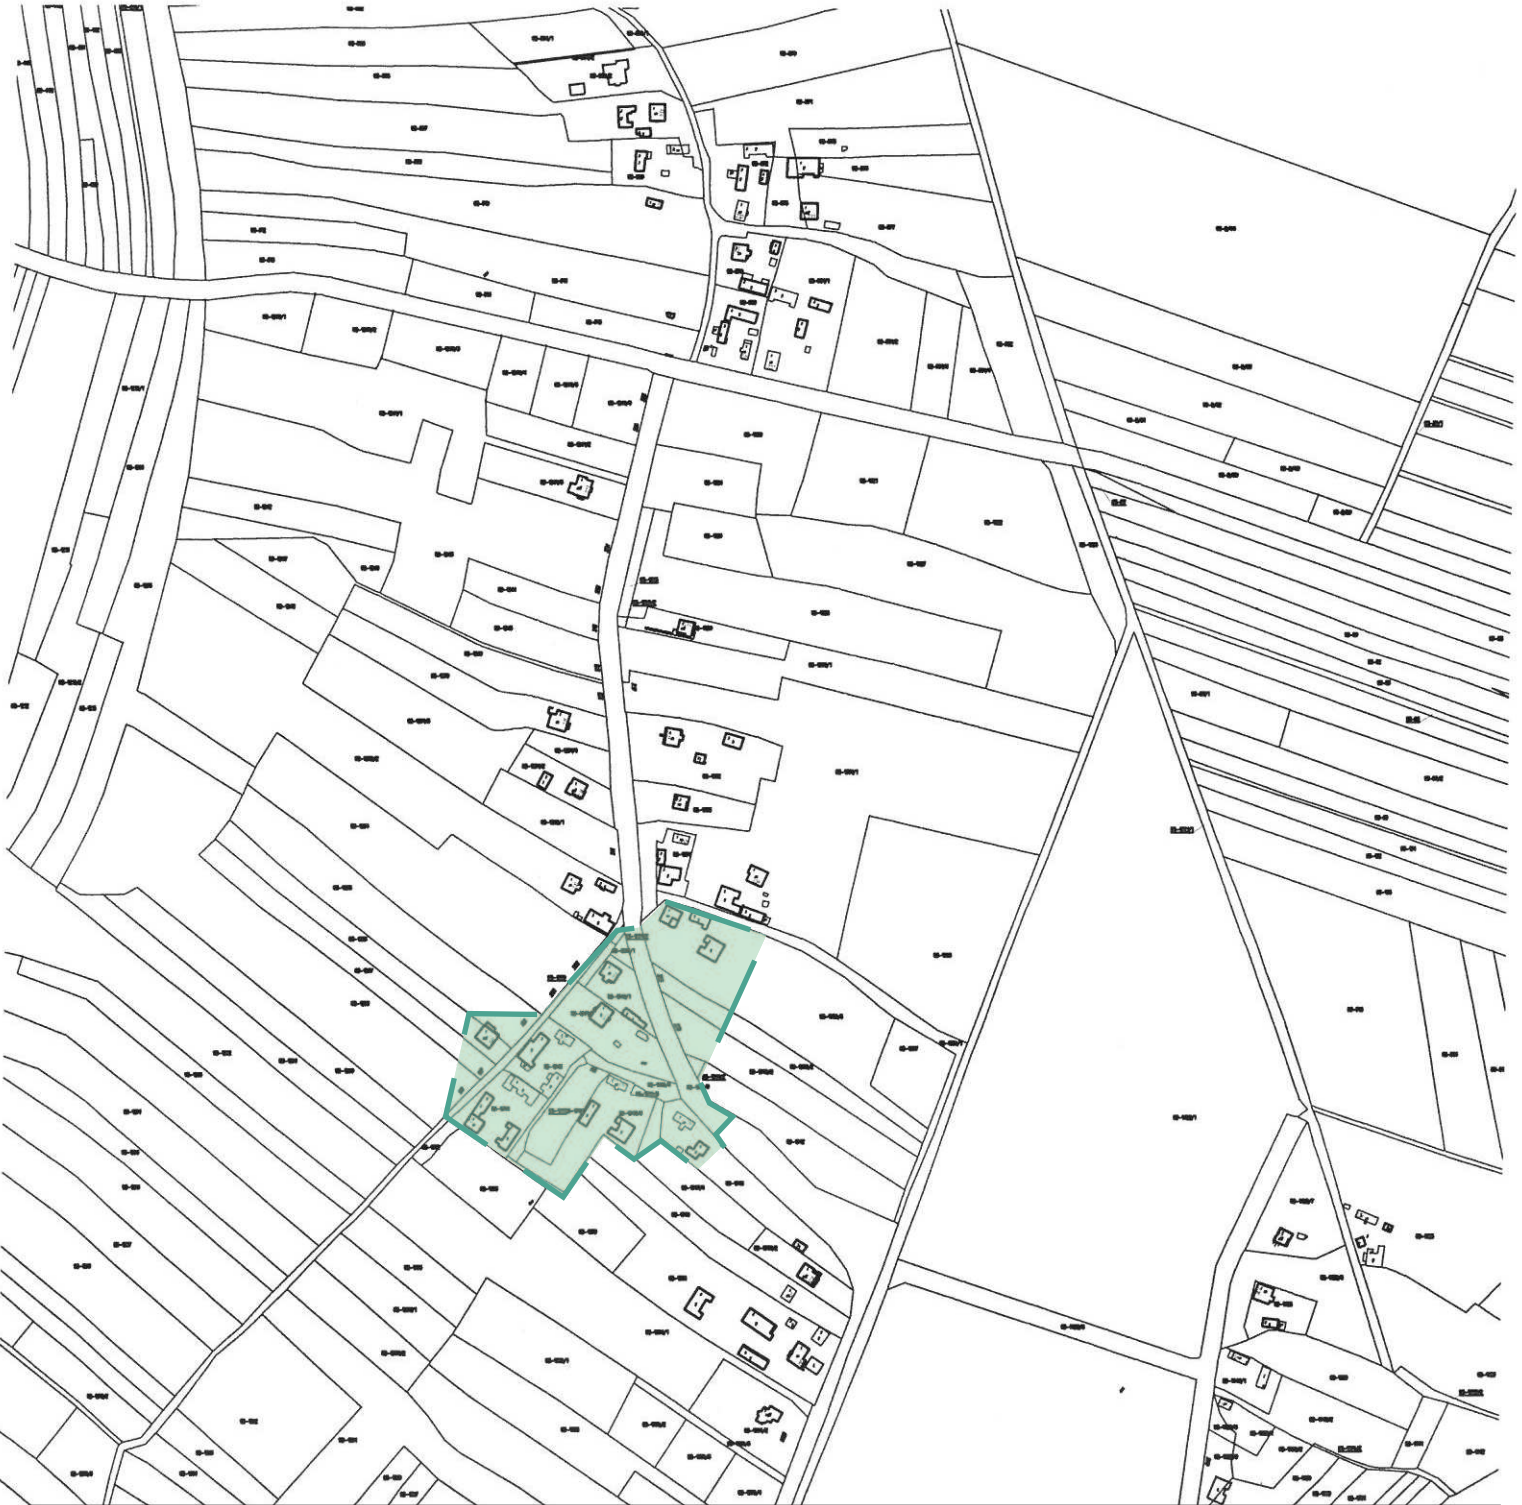

PODOBSZAR: JAŚLANY

 GRANICE OBSZARÓW ZDEGRADOWANYCH / REWITALIZACJI

SKALA 1:5000

GMINA TUSZÓW NARODOWY

PODOBSZAR: TUSZÓW NARODOWY

 GRANICE OBSZARÓW ZDEGRADOWANYCH / REWITALIZACJI

SKALA 1:5000

GMINA TUSZÓW NARODOWY

PODOBSZAR: SARNÓW

 GRANICE OBSZARÓW ZDEGRADOWANYCH / REWITALIZACJI

SKALA 1:5000

GMINA TUSZÓW NARODOWY

PODOBSZAR: DĘBIAKI

 GRANICE OBSZARÓW ZDEGRADOWANYCH / REWITALIZACJI

SKALA 1:5000

GMINA TUSZÓW NARODOWY

PODOBSZAR: GROCHOWE I

 GRANICE OBSZARÓW ZDEGRADOWANYCH / REWITALIZACJI

SKALA 1:5000

GMINA TUSZÓW NARODOWY

PODOBSZAR: GROCHOWE II

GRANICE OBSZARÓW ZDEGRADOWANYCH / REWITALIZACJI

SKALA 1:5000

GMINA TUSZÓW NARODOWY