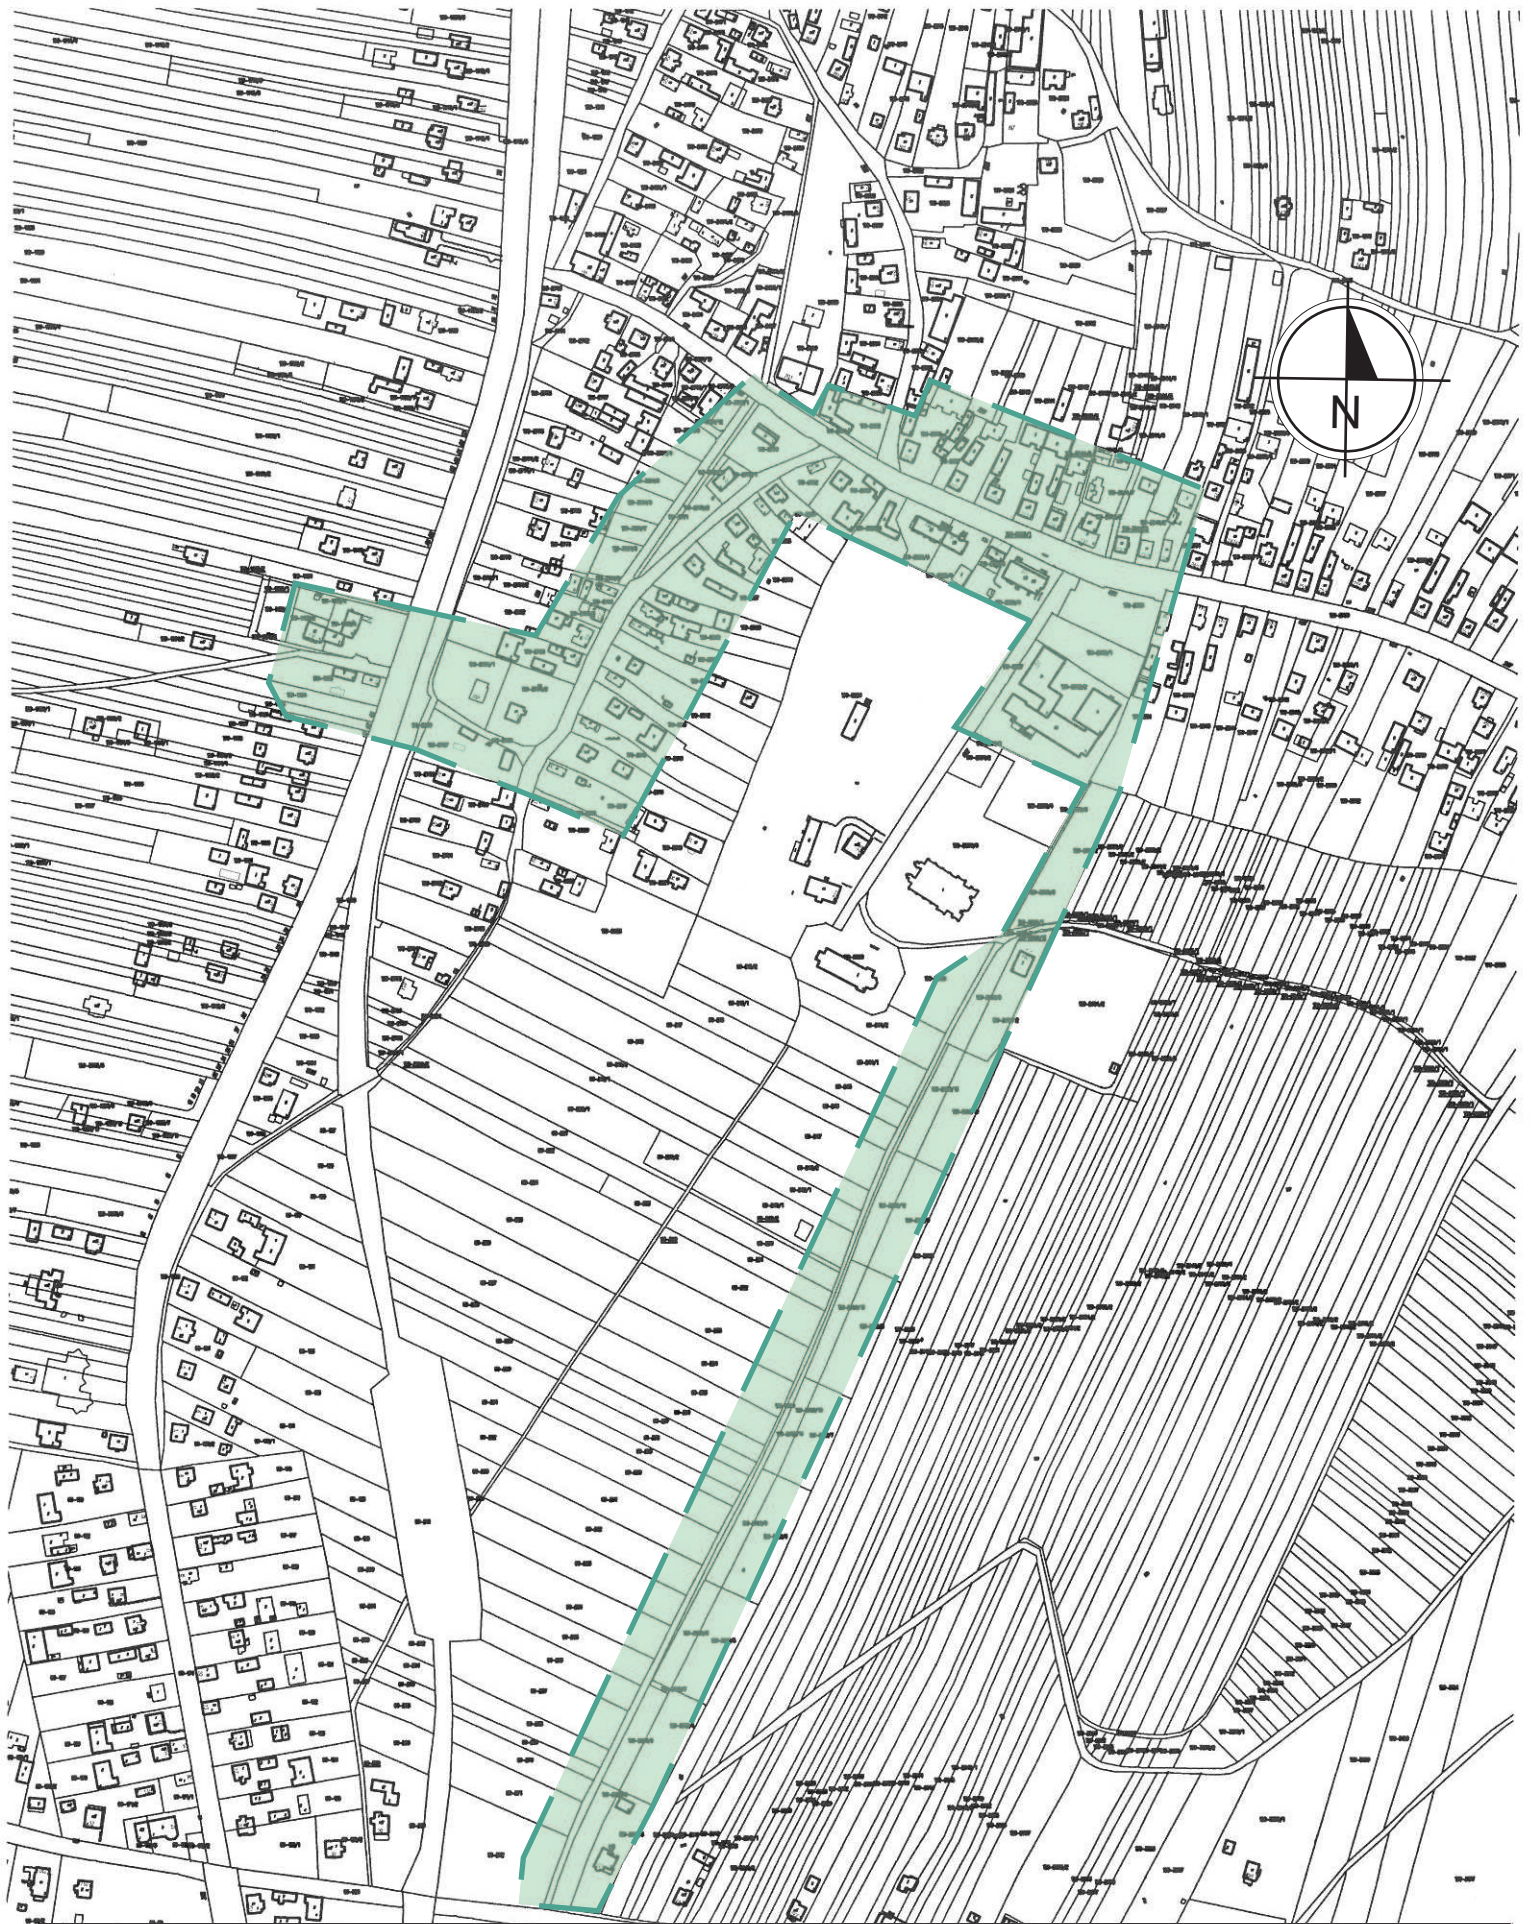

PODOBSZAR: JAŚLANY

 GRANICE OBSZARÓW ZDEGRADOWANYCH / REWITALIZACJI

SKALA 1:5000

GMINA TUSZÓW NARODOWY

PODOBSZAR: TUSZÓW NARODOWY

 GRANICE OBSZARÓW ZDEGRADOWANYCH / REWITALIZACJI

SKALA 1:5000

GMINA TUSZÓW NARODOWY

PODOBSZAR: SARNÓW

 GRANICE OBSZARÓW ZDEGRADOWANYCH / REWITALIZACJI

SKALA 1:5000

GMINA TUSZÓW NARODOWY

PODOBSZAR: DĘBIAKI

 GRANICE OBSZARÓW ZDEGRADOWANYCH / REWITALIZACJI

SKALA 1:5000

GMINA TUSZÓW NARODOWY

PODOBSZAR: GROCHOWE I

 GRANICE OBSZARÓW ZDEGRADOWANYCH / REWITALIZACJI

SKALA 1:5000

GMINA TUSZÓW NARODOWY

PODOBSZAR: GROCHOWE II

GRANICE OBSZARÓW ZDEGRADOWANYCH / REWITALIZACJI

SKALA 1:5000

GMINA TUSZÓW NARODOWY